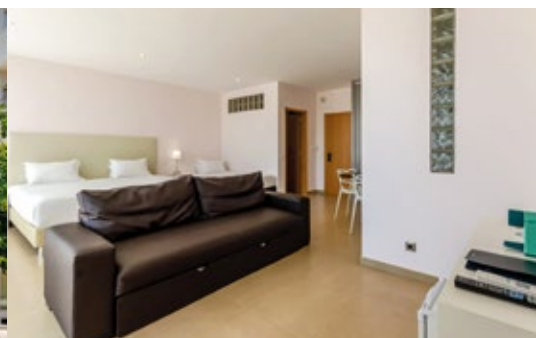

Suite Terrace

VISTA FRENTE MAR, ALA SUL

Esta radiosa suite permite-lhe desfrutar de uma ampla varanda equipada com espreguiçadeiras, numa vista única sobre a Praia da Rocha.

CARACTERÍSTICAS

-  **Área:** 40m²
-  **Varanda:** 30m²
-  **Acesso pelo exterior do Hotel;** *
Número de degraus até à suite: 59
(3º andar - acesso exclusivo por escadas)
-  **Ocupação máxima:**
2 adultos + 2 crianças ou **3 adultos + 1 criança**
(crianças dos 3 aos 12 anos)

c) o serviço de limpeza é feito diariamente e os serviços de recepção estão disponíveis 24 horas por dia;

EQUIPAMENTOS

-  **Camas**
 - 1 Double (210 cm x 220 cm) ou 2 Twin
 - 1 Single (210 cm x 110 cm)
 - 1 Sofá-cama (190 cm x 90 cm)
-  **Ar Condicionado**
-  **Internet**
 - Acesso Wi-Fi Gratuito
-  **Casa de Banho:**
 - Poliban;
 - Secador de cabelo;
 - Amenities de Banho: Gel de banho e champô da marca Castelbel
-  **1 LCD:**
 - Com TV por cabo
-  **Cofre**
 - Utilização gratuita
-  **Mini-bar**
 - Pago mediante preçário local
-  **Varanda**
 - Mobilada com mesa, cadeiras e espreguiçadeiras
-  **Cortesia Suite Terrace**
 - Cesto de fruta fresca e 1 água mineral na chegada
 - Máquina de café expresso com recarga diária de cápsulas de café