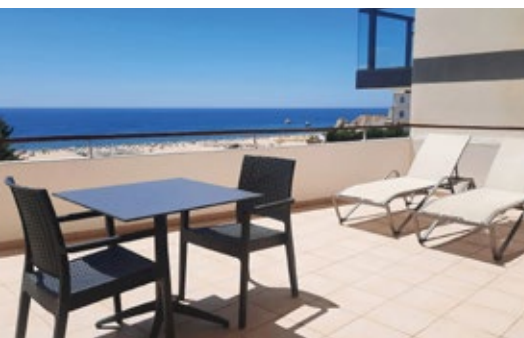

Suite Terrace

VISTA FRENTE MAR, ALA SUL

Esta radiosa suite permite-lhe desfrutar de uma ampla varanda equipada com espreguiçadeiras, numa vista única sobre a Praia da Rocha.

CARACTERÍSTICAS

-  **Área:** 40m²
-  **Varanda:** 30m²
-  **Acesso pelo exterior do Hotel;** *
Número de degraus até à suite: 59
(3º andar - acesso exclusivo por escadas)
-  **Ocupação máxima:**
2 adultos + 2 crianças ou **3 adultos + 1 criança**
(crianças dos 3 aos 12 anos)

c) o serviço de limpeza é feito diariamente e os serviços de recepção estão disponíveis 24 horas por dia;

EQUIPAMENTOS

-  **Camas**
 - 1 Double (210 cm x 220 cm) ou 2 Twin
 - 1 Single (210 cm x 110 cm)
 - 1 Sofá-cama (190 cm x 90 cm)
-  **Ar Condicionado**
-  **Internet**
 - Acesso Wi-Fi Gratuito
-  **Casa de Banho:**
 - Poliban;
 - Secador de cabelo;
 - Amenities de Banho: Gel de banho e champô da marca Castelbel
-  **1 LCD:**
 - Com TV por cabo
-  **Cofre**
 - Utilização gratuita
-  **Mini-bar**
 - Pago mediante preçário local
-  **Varanda**
 - Mobilada com mesa, cadeiras e espreguiçadeiras
-  **Cortesia Suite Terrace**
 - Cesto de fruta fresca e 1 água mineral na chegada
 - Máquina de café expresso com recarga diária de cápsulas de café