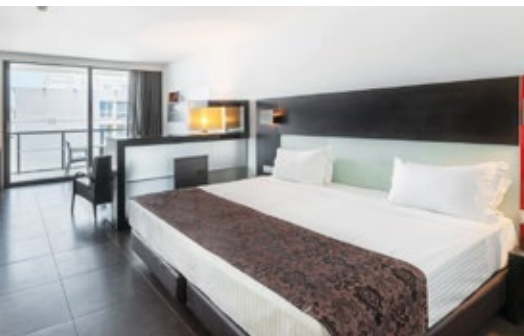

Mini-bar

- Pago mediante preçário local.

Avenida Tomás Cabreira, 8500-802 Praia da Rocha

Central de Reservas: +351 304 502 640 | Informação 24h: +351 282 424 081 (chamada para rede fixa nacional)

hoteldarocha@rrhotels.pt

www.rrhotels.pt

/hoteldarocha

/hoteldarocha

@rrhotels