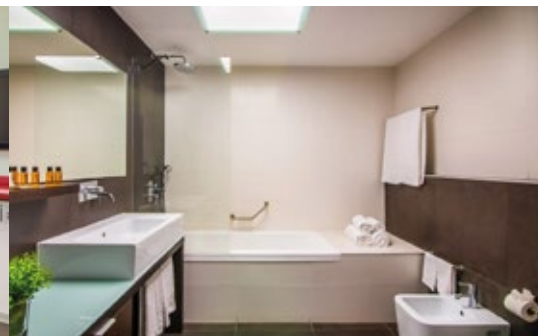

Mini-bar

- Pago mediante preçário local.

Avenida Tomás Cabreira, 8500-802 Praia da Rocha

Central de Reservas: +351 304 502 640 | Informação 24h: +351 282 424 081 (chamada para rede fixa nacional)

hoteldarocha@rrhotels.pt

www.rrhotels.pt

/hoteldarocha

/hoteldarocha

@rrhotels