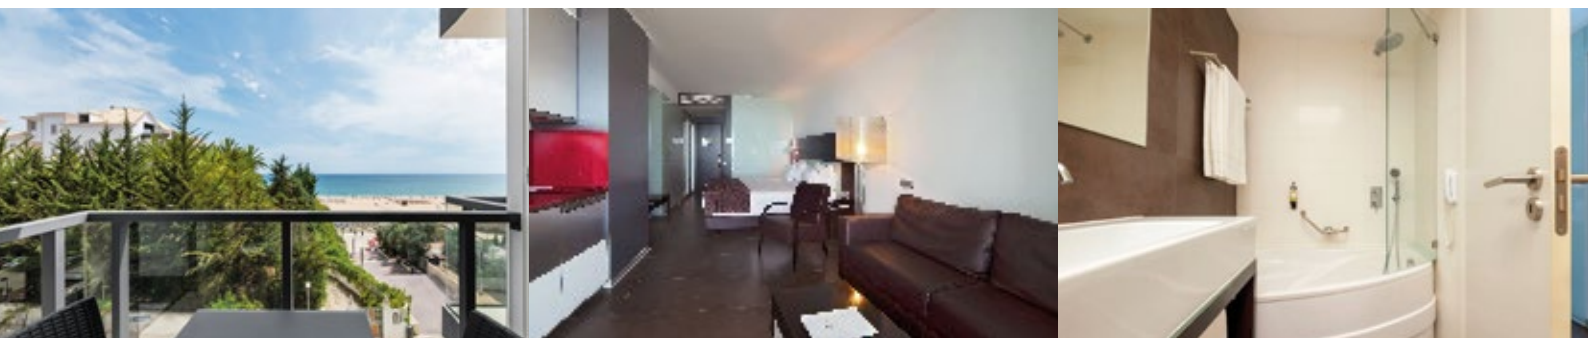

Avenida Tomás Cabreira, 8500-802 Praia da Rocha

Central de Reservas: +351 304 502 640 | Informação 24h: +351 282 424 081 (chamada para rede fixa nacional)

hoteldarocha@rrhotels.pt

www.rrhotels.pt

/hoteldarocha

/hoteldarocha

@rrhotels