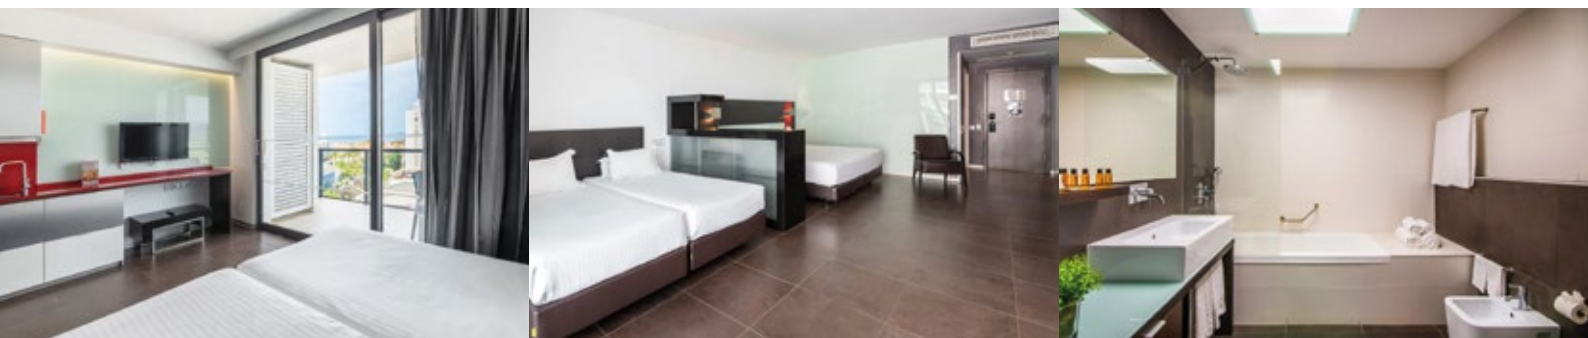

Mini-bar

- Pago mediante preçário local

Avenida Tomás Cabreira, 8500-802 Praia da Rocha

Central de Reservas: +351 304 502 640 | Informação 24h: +351 282 424 081 (chamada para rede fixa nacional)

hoteldarocha@rrhotels.pt

www.rrhotels.pt

/hoteldarocha

/hoteldarocha

@rrhotels