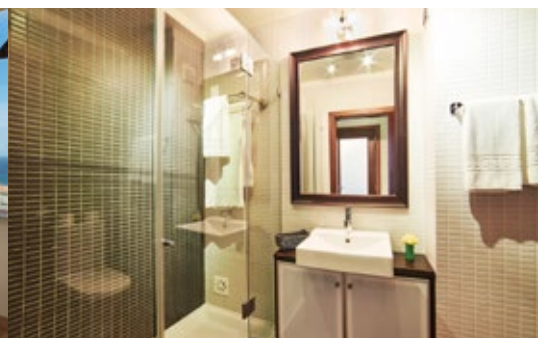

Av. Comunidade Lusíada, Edifício Amarilis, 8500-801 Portimão

Central de Reservas: +351 304 502 640 | Informação 24h: +351 282 411 857 (chamada para rede fixa nacional)