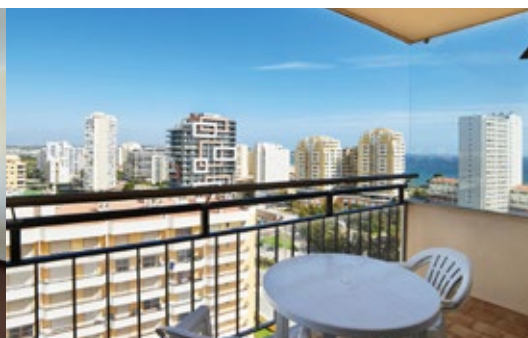

Av. Comunidade Lusíada, Edifício Amarilis, 8500-801 Portimão

Central de Reservas: +351 304 502 640 | Informação 24h: +351 282 411 857 (chamada para rede fixa nacional)