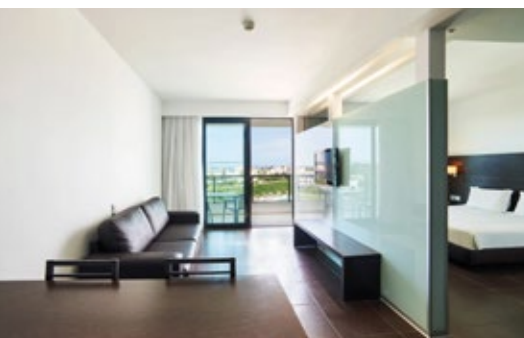

Cofre

- custo adicional

Estrada do Alvor, Galo Loiro, 8500-001 Portimão

Central de Reservas: +351 304 502 640 | Informação 24h: +351 282 450 000 (chamada para rede fixa nacional)

alvorbaia@rrhotels.pt

www.rrhotels.pt

/alvorbaia

@alvorbaia

@rrhotels