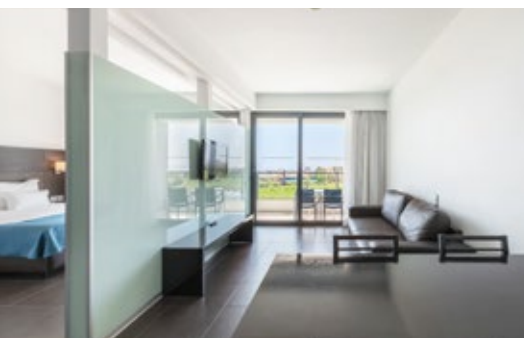

Cofre

- custo adicional

Estrada do Alvor, Galo Loiro, 8500-001 Portimão

Central de Reservas: +351 304 502 640 | Informação 24h: +351 282 450 000 (chamada para rede fixa nacional)

alvorbaia@rrhotels.pt

www.rrhotels.pt

/alvorbaia

/alvorbaia

@rrhotels