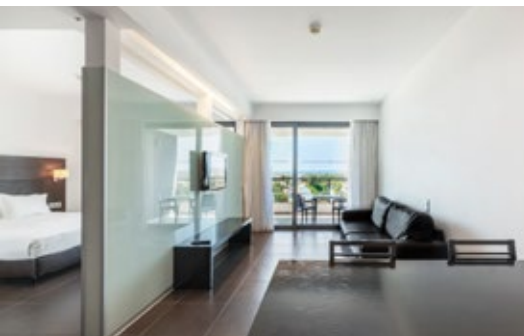

Cofre

- custo adicional

Estrada do Alvor, Galo Loiro, 8500-001 Portimão

Central de Reservas: +351 304 502 640 | Informação 24h: +351 282 450 000 (chamada para rede fixa nacional)

alvorbaia@rrhotels.pt

www.rrhotels.pt

/alvorbaia

/alvorbaia

@rrhotels